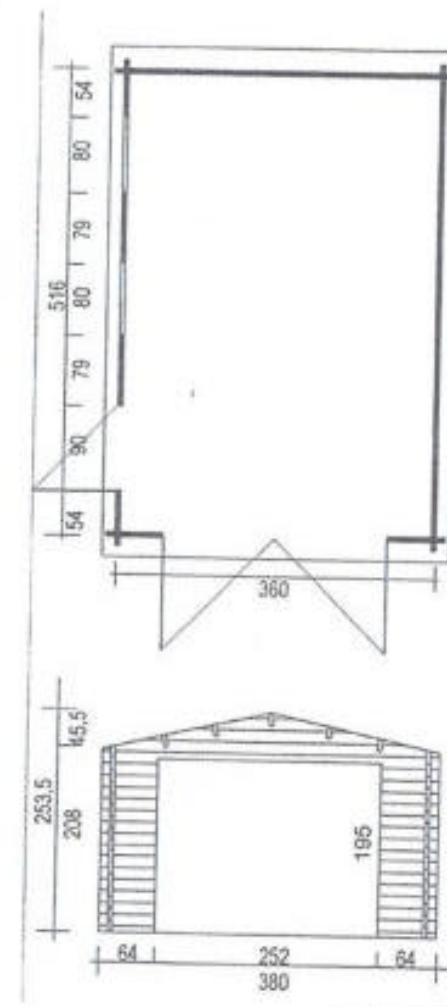

Pinewoodhouse

Solvænget 27-29, 4771 Kalvehave tlf 55385570
WWW.pinewoodhouse.dk
Mail pinewood2mail.tele.dk
Fax 55385579

Materialebeskrivelse

45 mm bjælker i white pin
20 mm tagbrædder
Dør 90x185
Port 240x185

Pinewood garage model T 20m² økonomiserien

***Et kvalitetsprodukt il lavpris
Modeller fra 8,5 til 30m²***

***Se også vore .standardmodeller med isolering og
Termoruder i døre og vinduer***