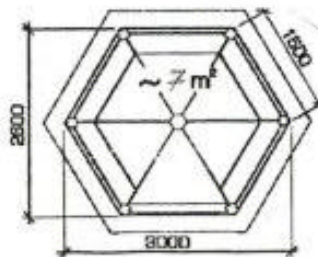

Have/grill pavillon 7—10 åben model Europas stærke have og grillpavillon

The hexagonal table offers plenty of space.