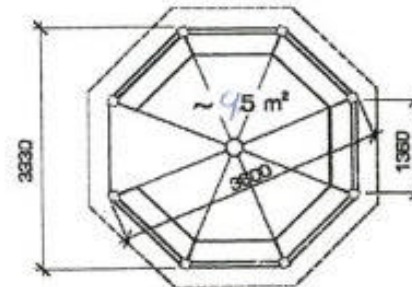

*Pris 7 m2 ab lager excl moms
Pris 10 m2 ab lager excl moms*

*Grill i granitbord med skorstensaftræ i kobberlook
Komplet 8 kantet ab lager excl moms
Med rundt bord*

*7 m2 diameter 3,00
10 m2 diameter 3,60
15 m2 diameter ca 5,00*

Have/grill pavillon 7—10 åben model Europas stærke have og grillpavillon

The hexagonal table offers plenty of space.