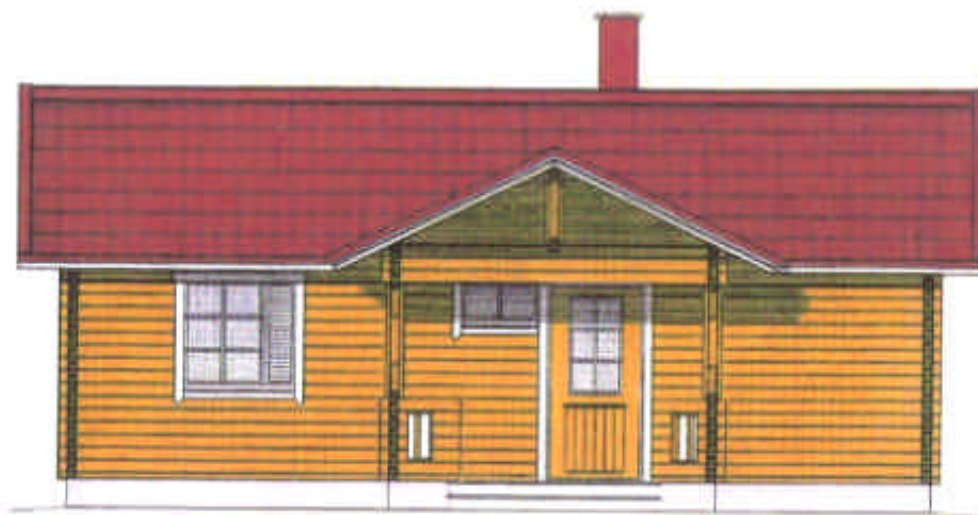

*Fritidshus model Lyø
ca 40m² + terrasse 3,6 m²*

*Pinewood House
Solvænget 27-29
4771 Kalvehave*

Tlf 55385570
Fax 55385579
Www.pinewoodhouse.dk
Pinewood@mail.tele.dk

*Bjælkehus i 70 bjælker,
grundplan ca 40m²+ terrasse
3,6 m² + evt. loft/hems og
åben til kip*

*Max højde 4,5, m + sokkel
Byggesæt i totalleverance
Med gitterspær
Excl inventar/excl moms*

Tillæg for hems og åben til kip