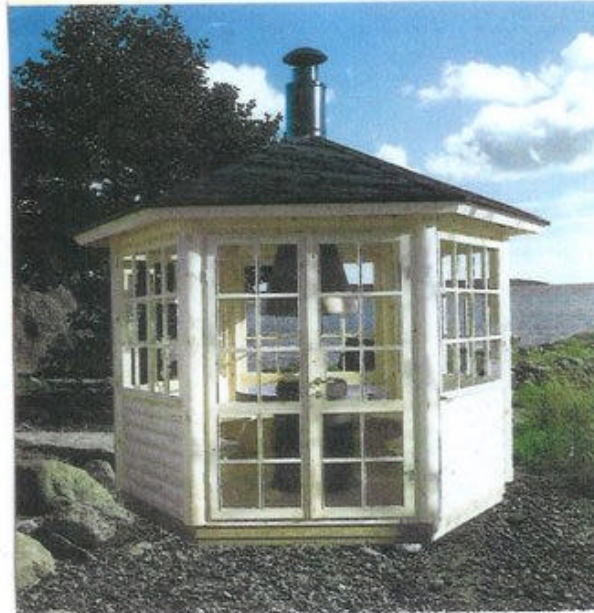

Pinewoodhouse

Havepavillon 7—10-15 m² Europas stærke have og grillpavillon

Solvænget 27-29, 4771 Kalvehave tlf 55385570
WWW.pinewoodhouse.dk
Mail pinewood2mail.tele.dk
Fax 55385579

Udført i 130/2 mm rundbjælker i siderne. Hjørnestolper i 180mm rundbjælker i limtræ. Dobbeldør med håndtag og yalelås. 5-7 vinduer, hvoraf 1 kan åbnes, vinduer og døre med ægte sponser, Tagbelægning med shingels og fodblik i sort.

10 m² diameter 3,60

15 m² diameter ca 5,00

The hexagonal table offers plenty of space.