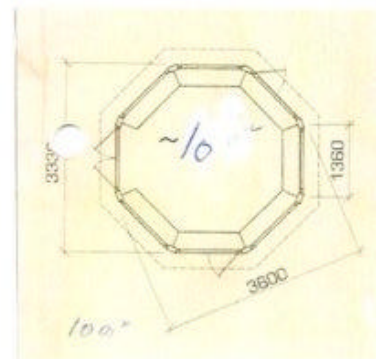

Pris 7 m² ab lager excl moms

Pris 10 m² ab lager excl moms

Pris 15 m² ab lager excl moms

Grill i granitbord med skorstensaftræ i kobberlook

Komplet 8 kantet ab lager excl moms

Med rundt bord

7 m² diameter 3,00

10 m² diameter 3,60

15 m² diameter ca 5,00

The hexagonal table offers plenty of space.