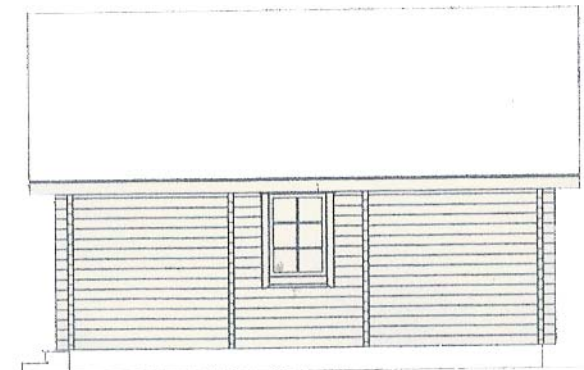

***Bornholm II  
Bjælkehus i 70mm bjælker i  
langsomt voksende nåletræ***

***Grundplan 32,5m<sup>2</sup> +  
10 m<sup>2</sup> hems***

***Max højde 4,47 m***

***Byggesæt komplet***

***Excl inventar, excl moms***

# *Fritidshus model Bornholm I og II 32 m<sup>2</sup> Samt hems/loft 10 m<sup>2</sup>.*

***Pinewood House eftf.  
Solvænget 27-29  
4771 Kalvehave***

Tlf 55385570  
Fax 55385579  
Www.pinewoodhouse.dk  
Pinewood@mail.tele.dk

*Bornholm I 25 m<sup>2</sup> + 7 m<sup>2</sup> terrasse + 10 m<sup>2</sup> hems*

*Bornholm II 32 m<sup>2</sup> + 10 m<sup>2</sup> hems*

***Bjælkehus I og II i 70 mm bjælker***