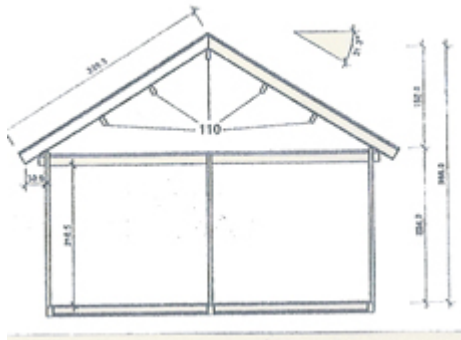

Bjælkehus I og II i 70 mm bjælker