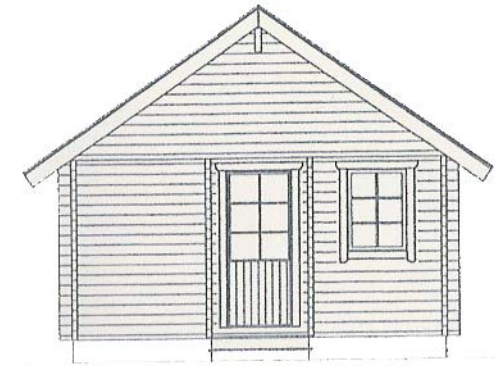

Fritidshus model Bornholm I og II 32 m² Samt hems/loft 10 m².

***Pinewood House eftf.
Solvænget 27-29
4771 Kalvehave***

Tlf 55385570
Fax 55385579
Www.pinewoodhouse.dk
Pinewood@mail.tele.dk

Bornholm I 25 m² + 7 m² terrasse + 10 m² hems

Bornholm II 32 m² + 10 m² hems

Bjælkehus I og II i 70 mm bjælker