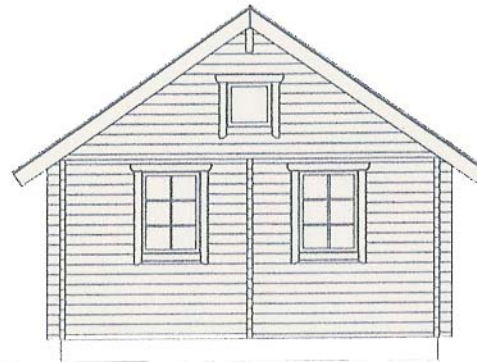

Fritidshus model Bornholm I og II 32 m² Samt hems/loft 10 m².

***Pinewood House eftf.
Solvænget 27-29
4771 Kalvehave***

Tlf 55385570
Fax 55385579
Www.pinewoodhouse.dk
Pinewood@mail.tele.dk

Bornholm I 25 m² + 7 m² terrasse + 10 m² hems

Bornholm II 32 m² + 10 m² hems

Bjælkehus I og II i 70 mm bjælker