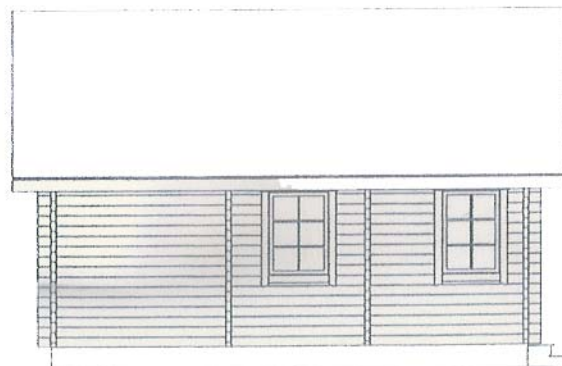

Fritidshus model Bornholm I og II 32 m² Samt hems/loft 10 m².

***Pinewood House eftf.
Solvænget 27-29
4771 Kalvehave***

Tlf 55385570
Fax 55385579
Www.pinewoodhouse.dk
Pinewood@mail.tele.dk

Bornholm I 25 m² + 7 m² terrasse + 10 m² hems

Bornholm II 32 m² + 10 m² hems

Bjælkehus I og II i 70 mm bjælker