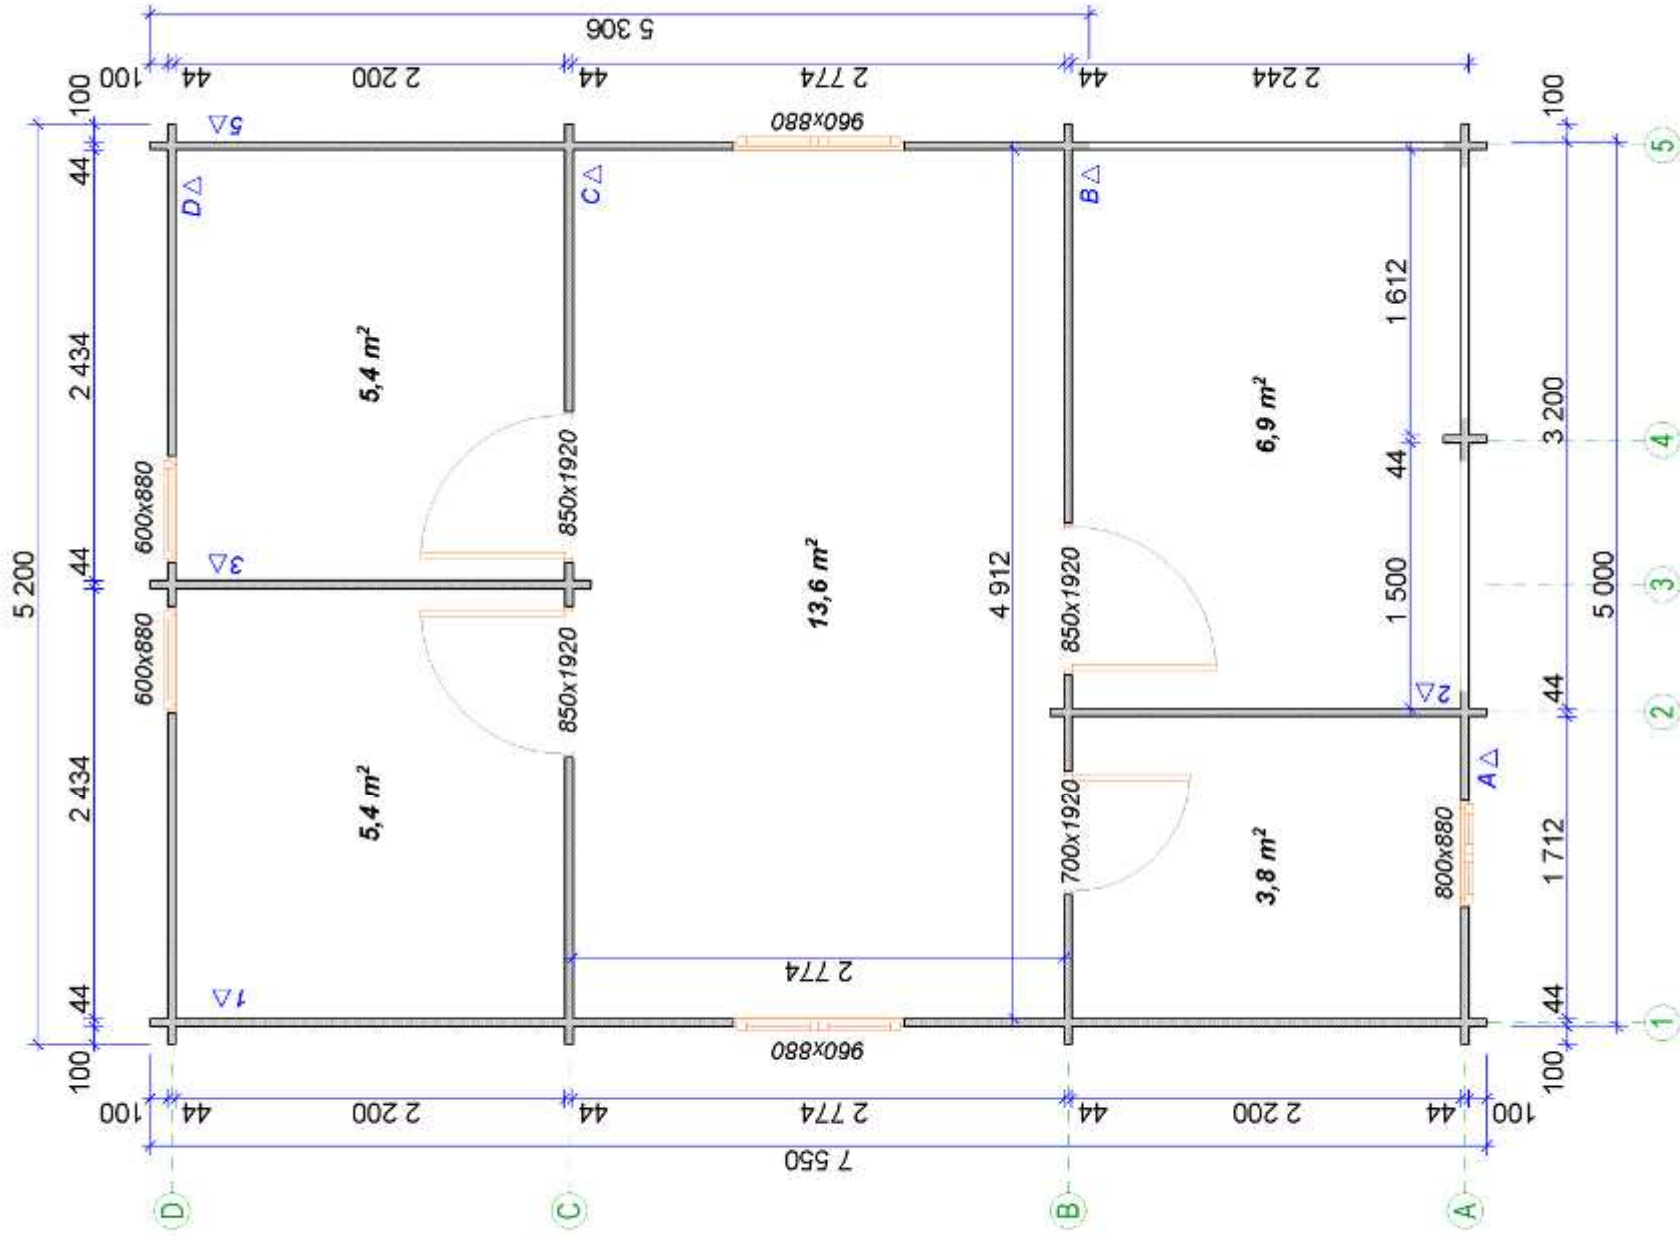

PLAN

WINDOWS

- W-1 960x880 -2
- W-2 600x880 -3

DOORS

- D-1 850x1920 -3
- D-2 700x1920 -1

BARNHOLM 3 5,2 x 7,55 44\130 mm