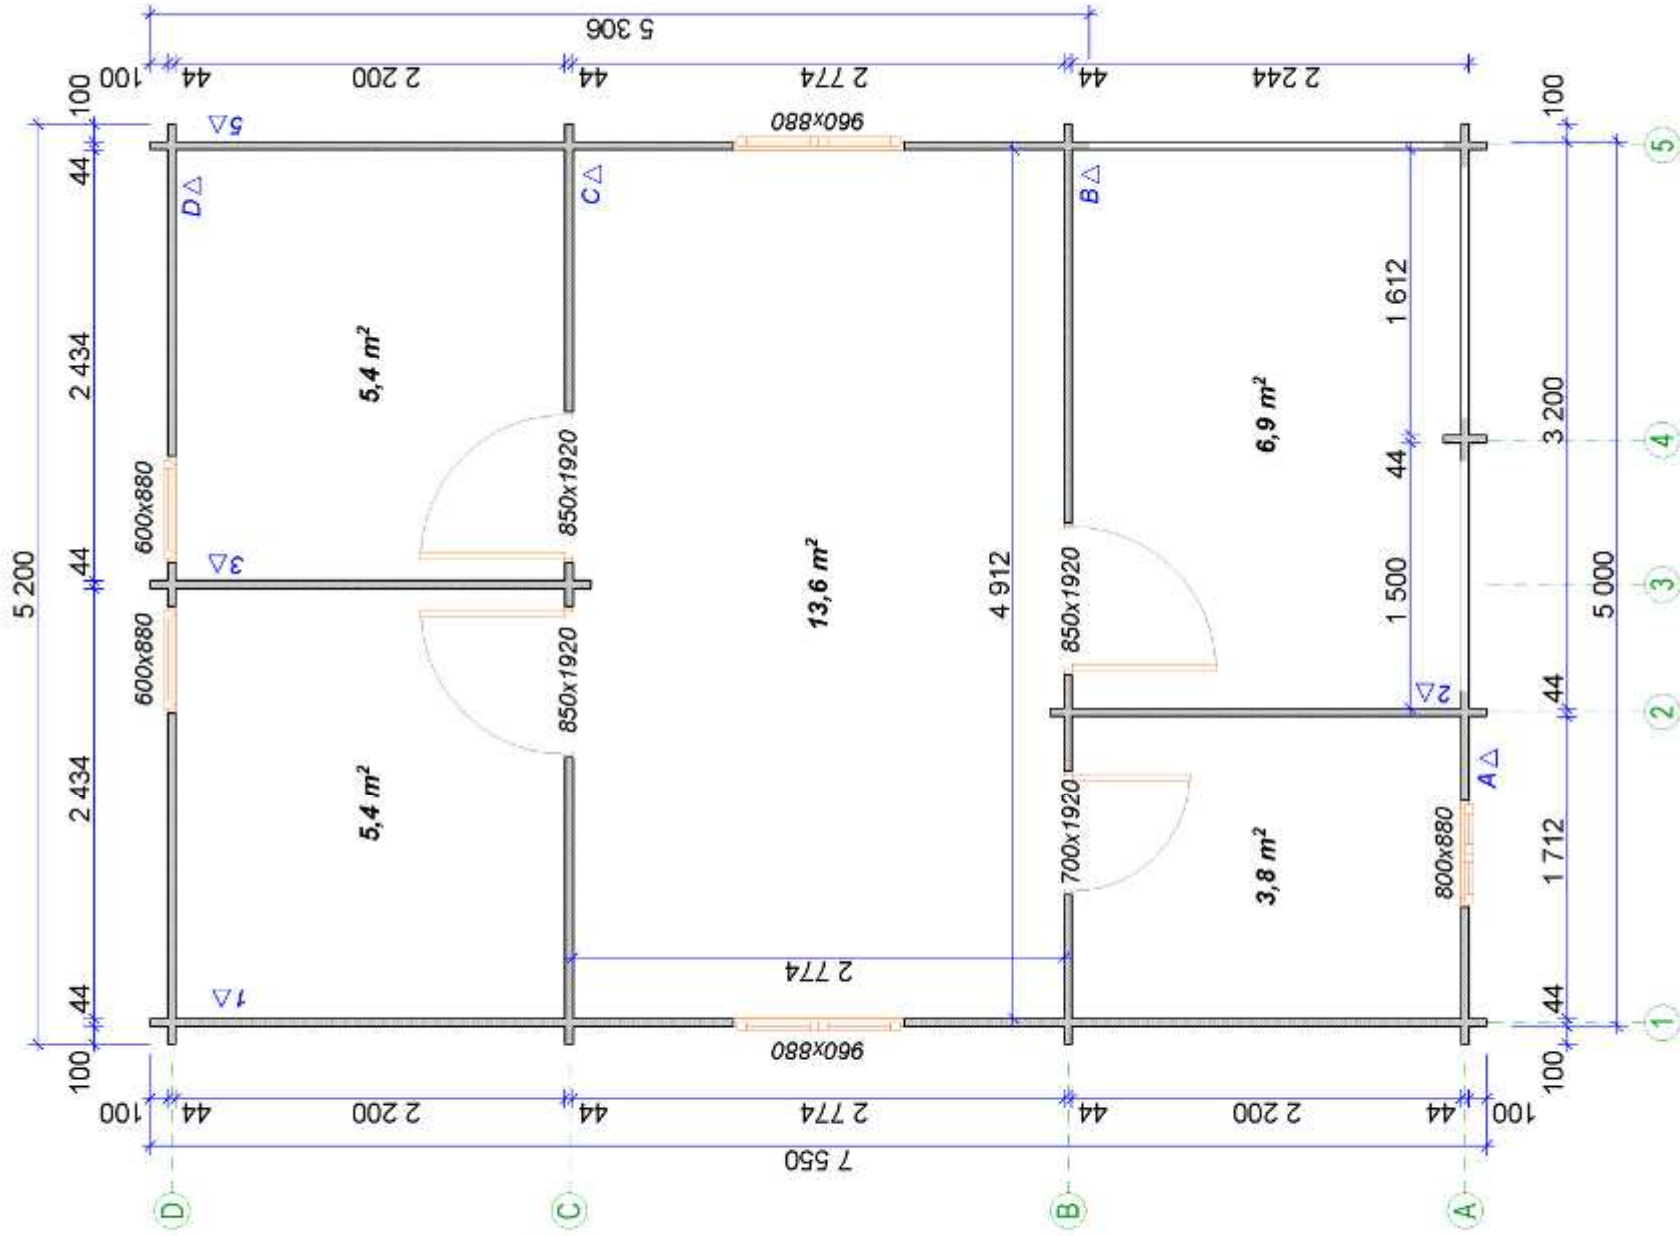

PLAN

WINDOWS

- W-1 960x880 -2
- W-2 600x880 -3

DOORS

- D-1 850x1920 -3
- D-2 700x1920 -1

BARNHOLM 3 5,2 x 7,55 44\130 mm