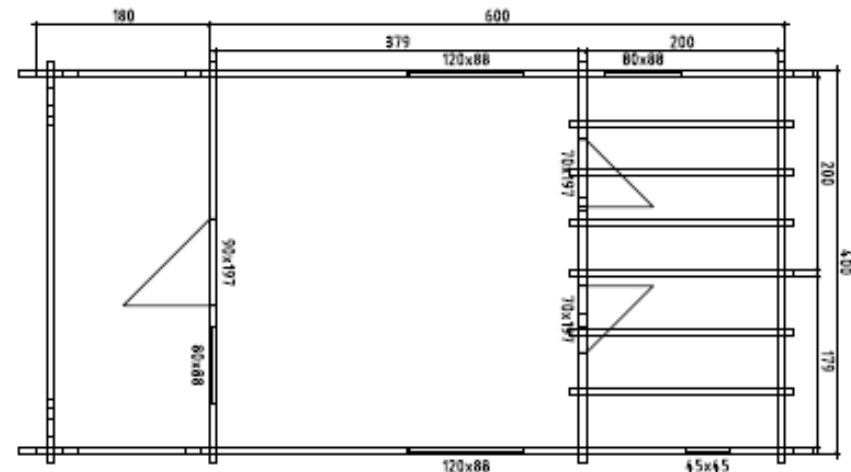

Bjælkeprofil - Cys certificeret tømmer Kvalitet til Lavpris