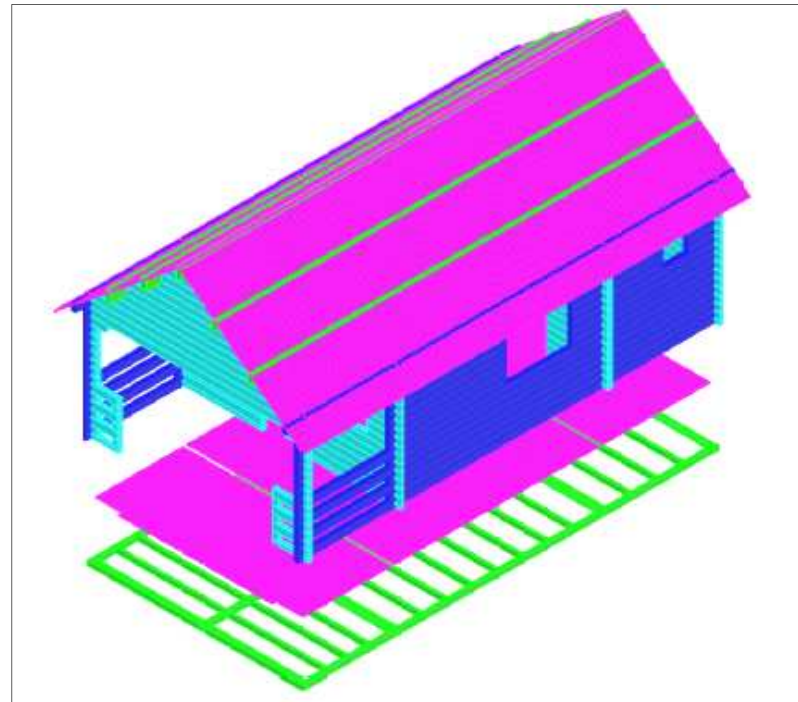

# *Bjælkehytte Camp 2010 31,5 m<sup>2</sup> incl. terrasse 8 m<sup>2</sup> incl. hems*

Pinewood House efft.

Solvænget 27-29, 4771 Kalvehave Tlf. 55 38 55 70  
Lager: Rønnedevej 39, 4733 Tappernøje  
www.pinewoodhouse.dk  
E-mail: pinewood@mail.tele.dk

*Bjælkehytte Camp 2010 31,5 m<sup>2</sup> incl. 8 m<sup>2</sup>, incl. hems  
Det ideelle kolonihavehus eller feriehytte*

*Udført langsomt voksende nåletræ*

*50 eller 70 mm bjælker*

*Termoruder i vinduer og dør med sprodser*