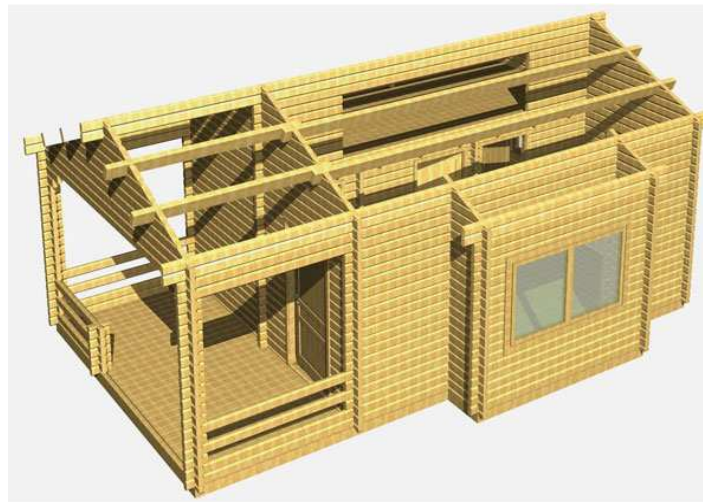

Bjælkeprofil - Cys certificeret tømmer Kvalitet til Lavpris