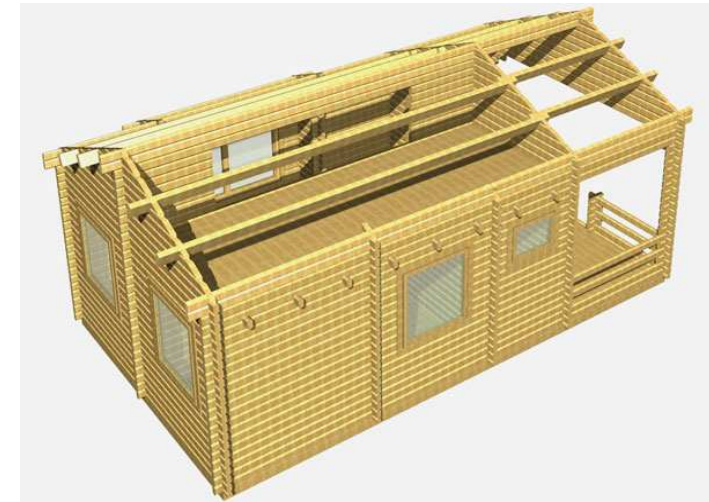

Bjælkeprofil - Cys certificeret tømmer Kvalitet til Lavpris