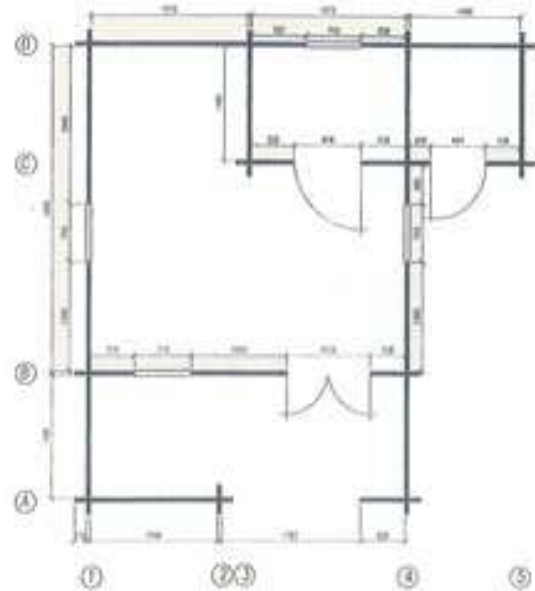

Bjælkehytte Helsinki
Det ideelle kolonihavehus eller feriehytte

Udført langsomt voksende nåletræ
50 eller 70 mm bjælker
Termoruder i vinduer og dør med sprodsler
28 mm gulv 20 mm tag

Tilbehør der kan medleveres, se prislister.
Dobbelt gulv og tag med plads til isolering
Tagbelæning tagpap
Fodblik og Sternkapsler
Fittings for samling af byggesættet
Isolering, Isover 37
Sokkelsten med Beslag
Grundingsolie og maling

Alle priser excl. Moms
Men incl. levering til brofaste øer.