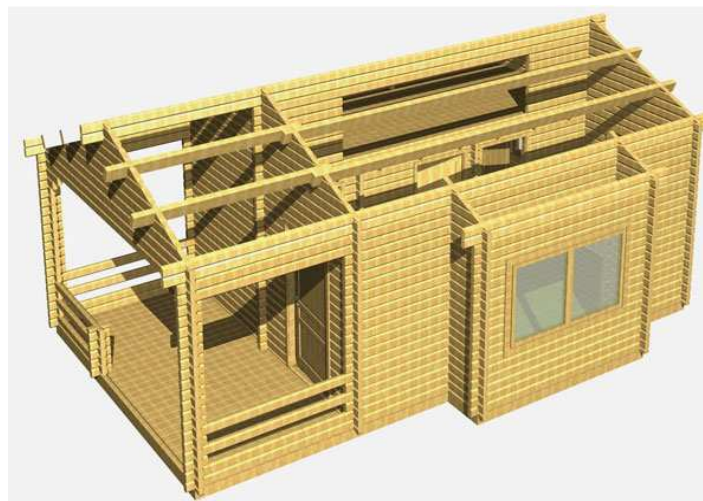

Kolonihavehus-campinghytte 34 m² incl. terrasse og hems 10 m² Særtilbud i 70 mm

Pinewood House efft.

Solvænget 27-29, 4771 Kalvehave Tlf. 55 38 55 70
Lager: Rønnedevej 39, 4733 Tappernøje
www.pinewoodhouse.dk
E-mail: pinewood@mail.tele.dk

Model NEW Dixi
Byggesæt i 70 mm bjælker komplet

Udført i langsomtvokende nåletræ
Plads til 100 mm isolering i gulv og tag
Hems ialt gulvflade 11 m²
Termovinduger med sprosser (kan afmonteres)
Soveværelse med plads til skab og dobbeltseng
Værelse med plads til skab og etageseng
Badeværelse med plads til brusekabine
13 m² stue med hyggelig karnap

Pris i 70 mm bjælker **kr. 98500,-**
Rabat særtilbud **kr. 20000,-**
Nu kun kr. 78500,-

Tilbehør se prislister
Alle priser excl. Moms, men incl. levering i hele landet
(til brofaste øer.)

Et kvalitetsprodukt udført i FCI kvalificeret tømmer