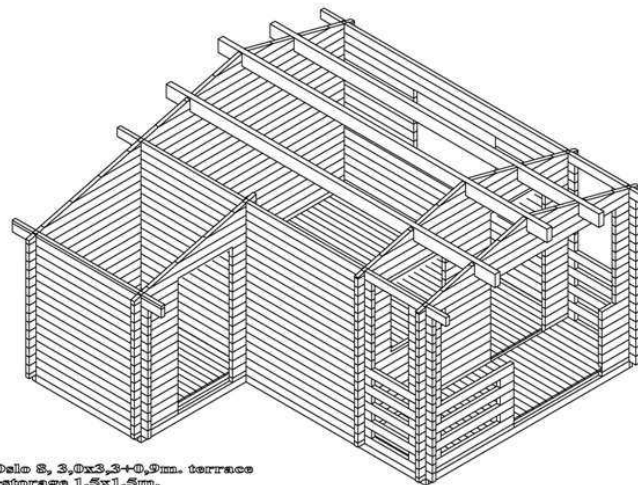

Bjælkehytte Oslo 8a - 14,65 m² incl. terrasse 2,55 m²

Pinewood House efft.

Solvænget 27-29, 4771 Kalvehave Tlf. 55 38 55 70
Lager: Rønnedevej 39, 4733 Tappernøje
www.pinewoodhouse.dk
E-mail: pinewood@mail.tele.dk

Bjælkehytte Oslo 8a 14,65 m² incl terrasse 2,55 m²
Det ideelle kolonihavehus eller feriehytte

Udført langsømtvoksende nåletræ
45, 50 eller 70 mm bjælker
Termoruder i vinduer og dør med sprodser
28 mm gulv 20 mm tag

Alle priser excl. Moms
Men incl. levering til brofaste øer.

Bjælkeprofil - Cys certificeret tømmer Kvalitet til Lavpris

Model 8, 3,0x3,3+0,9m. terrasse
+sprogge 1,5x1,5m.
50x110 mm.