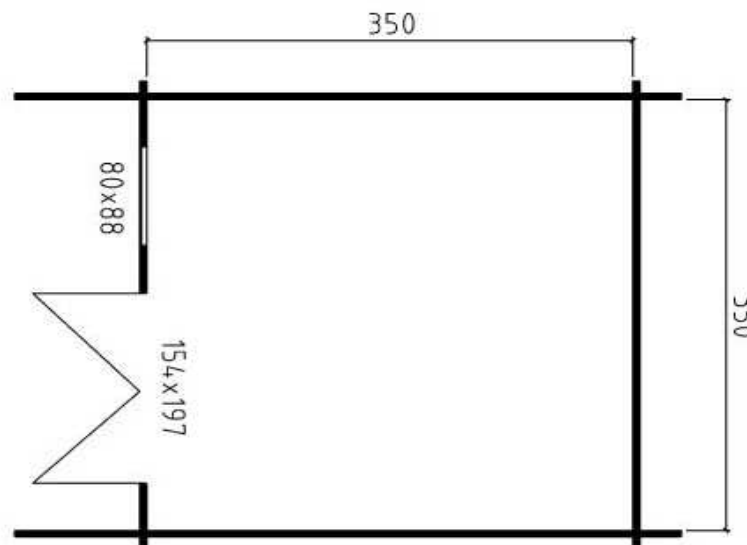

Bjælkeprofil -
Cys certificeret tømmer
Kvalitet til Lavpris