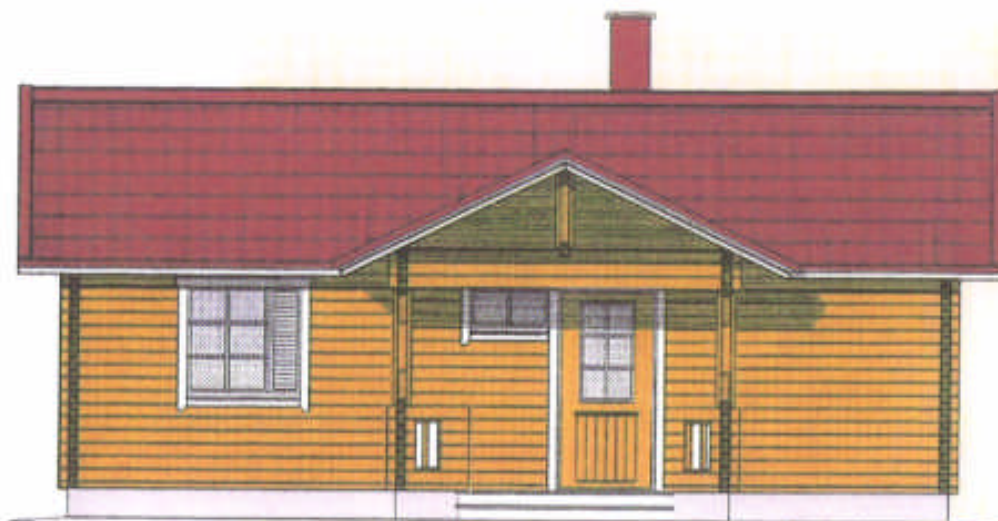

Fritidshus model Lyø ca 40m² + terrasse 3,6 m²

*Pinewood House aps
Solvænget 27-29
4771 Kalvehave*

Tlf 55385570
Fax 55385579
Www.pinewoodhouse.dk
Pinewood@mail.tele.dk

*Bjælkehus i 70 bjælker,
grundplan ca 40m²+ terrasse
3,6 m² + evt. loft/hems og
åben til kip*

*Max højde 4,5,m m+ sokkel
Byggesæt i totalleverance
Med gitterspær
Excl inventar/excl moms
180000,00 dk*

Tillæg for hems og åben til kip