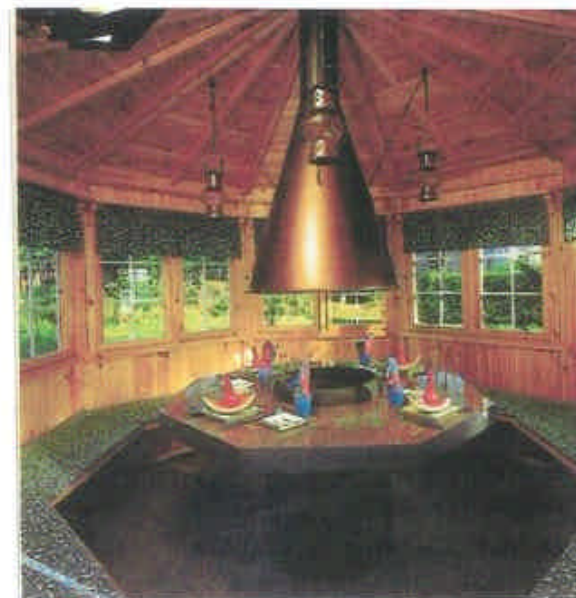

The hexagonal table offers plenty of space.