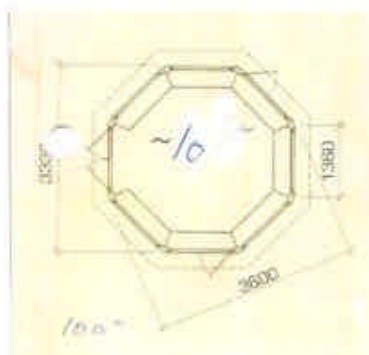

# Havepavillon 7—10-15 m<sup>2</sup> Europas stærke have og grillpavillon

Udført i 130/2 mm rundbjælker i siderne. Hjørnestolper i 180mm rundbjælker i limtræ. Dobbeldør med håndtag og yalelås. 5-7 vinduer, hvoraf 1 kan åbnes, vinduer og døre med ægte sprosser, Tagbelægning med shingels og fodblik i sort.

7 m<sup>2</sup> diameter 3,00  
10 m<sup>2</sup> diameter 3,60  
15 m<sup>2</sup> diameter ca 5,00

The hexagonal table offers plenty of space.