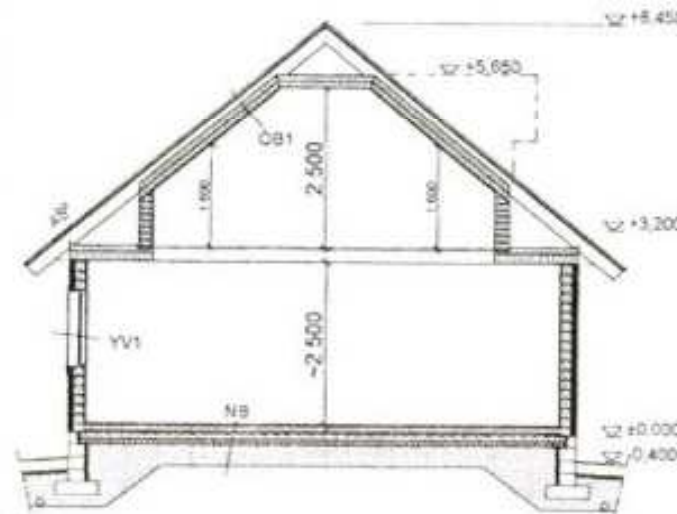

# Helårshus model Rømø ca m<sup>2</sup>+Terrasser

## Plantegning og interiørbilleder

**Pinewood House aps**  
**Solvænget 27-29**  
**4771 Kalvehave**

Tlf 55385570  
 Fax 55385579  
 Www.pinewoodhouse.dk  
 Pinewood@mail.tele.dk

*Bjælkehus i 95mm bjælker*

*Grundplan ca 57m<sup>2</sup>*  
*1 sal 34 m<sup>2</sup>*  
*+ terrasse og balkoner*  
*Max højde 7 m*

*Udført i udsøgt langsomtvoksende nordisk fyr*

*Byggesæt i totalleverance*  
*Excl inventar*