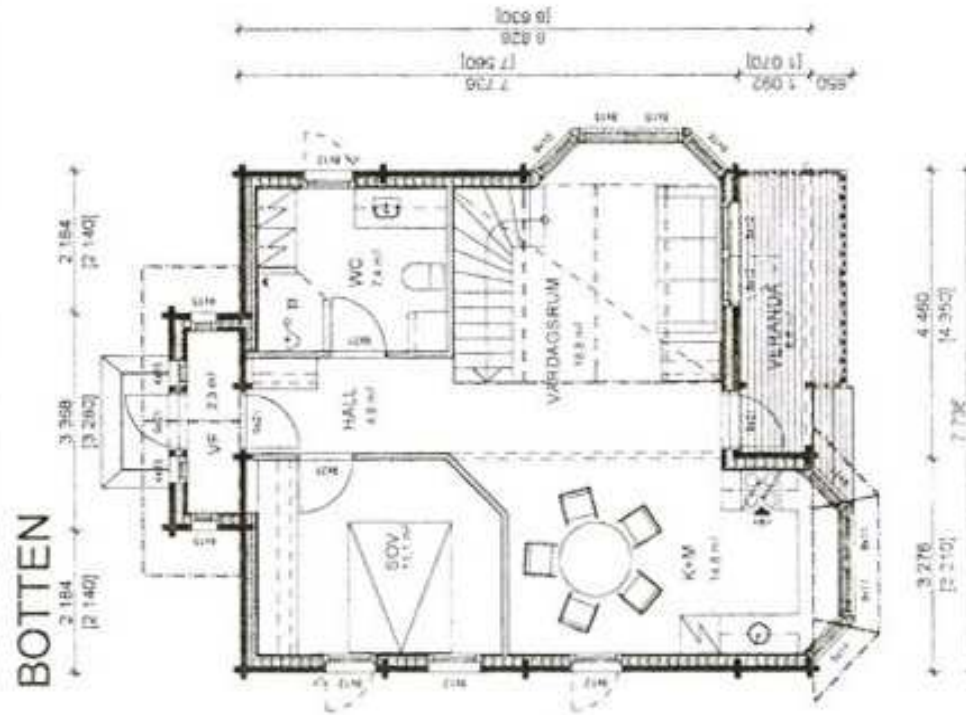

# Helårshus model Rømø ca m<sup>2</sup>+Terrasser

## Plantegning og interiørbilleder

**Pinewood House aps**  
**Solvænget 27-29**  
**4771 Kalvehave**

Tlf 55385570  
 Fax 55385579  
 Www.pinewoodhouse.dk  
 Pinewood@mail.tele.dk

*Bjælkehus i 95mm bjælker*

*Grundplan ca 57m<sup>2</sup>*  
*1 sal 34 m<sup>2</sup>*  
*+ terrasse og balkoner*  
*Max højde 7 m*

*Udført i udsøgt langsomtvoksende nordisk fyr*

*Byggesæt i totalleverance*  
*Excl inventar*