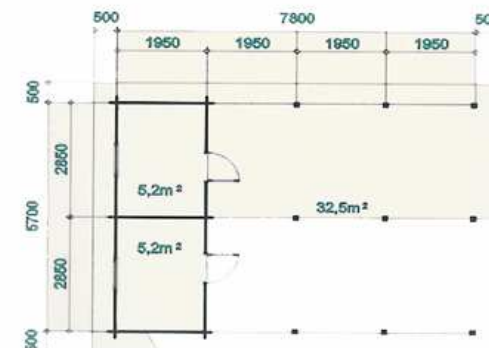

pinewoodhouse

Solvænget 27-29, 4771 Kalvehave tlf 55385570
Lager: Rønnedevej 39, 4733 Tappernøje
WWW.pinewoodhouse.dk
Mail pinewood2mail.tele.dk

Dobbelt Carport Pinewood II A med redskabsrum. 32,5+5,2+5,2m²

Model: Carport II A

| | |
|------------------------|--------------|
| Wall | 44/70 |
| Area (m ²) | 5,2+5,2+32,5 |

Bjælkeprofil- FCS certificeret tommer- et kvalitetsprodukt til lavpris