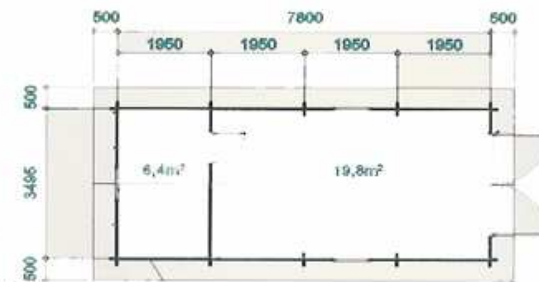

pinewoodhouse

Solvænget 27-29, 4771 Kalvehave tlf 55385570
Lager: Rønnedevej 39, 4733 Tappernøje
WWW.pinewoodhouse.dk
Mail pinewood2mail.tele.dk

Garage Pinewood 1 A med redskabsrum. 19,8 + 6,4 m²

Model: Garage I A

Garages&Carports

Wall	44/70
Area (m ²)	6,4 + 19,8

Bjælkeprofil – FCS certificeret tømmer – et kvalitetsprodukt til lavpris