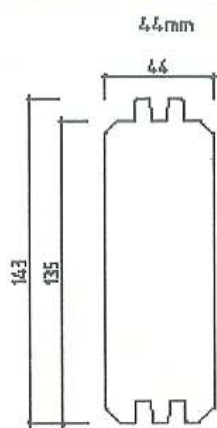

pinewoodhouse

Solvænget 27-29, 4771 Kalvehave tlf 55385570
Lager: Rønnedevej 39, 4733 Tappernøje
WWW.pinewoodhouse.dk
Mail pinewood2mail.tele.dk

Dobbelt Carport Pinewood II A med redskabsrum. 32,5+5,2+5,2m²

Model: Garage II A

Wall	44/70
Area (m ²)	5,2+5,2+32,5

Bjælkeprofil- FCS certificered tømmer- et kvalitetsprodukt til lavpris