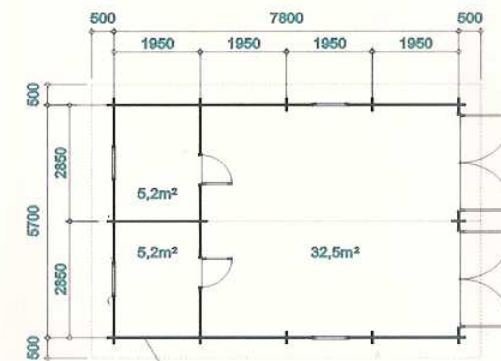

pinewoodhouse

Solvænget 27-29, 4771 Kalvehave tlf 55385570
Lager: Rønnedevej 39, 4733 Tappernøje
WWW.pinewoodhouse.dk
Mail pinewood2mail.tele.dk

Dobbelt Carport Pinewood II A med redskabsrum. 32,5+5,2+5,2m²

Model: Garage II A

Wall	44/70
Area (m ²)	5,2+5,2+32,5

Bjælkeprofil- FCS certificered tømmer- et kvalitetsprodukt til lavpris