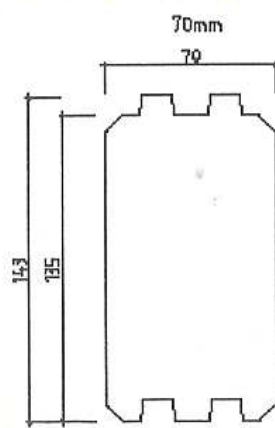

pinewoodhouse

Solvænget 27-29, 4771 Kalvehave tlf 55385570
Lager: Rønnedevej 39, 4733 Tappernøje
WWW.pinewoodhouse.dk
Mail pinewood2mail.tele.dk

Dobbelt Carport Pinewood II A med redskabsrum. 32,5+5,2+5,2m²

Model: Garage II A

Wall	44/70
Area (m ²)	5,2+5,2+32,5

Bjælkeprofil- FCS certificered tømmer- et kvalitetsprodukt til lavpris