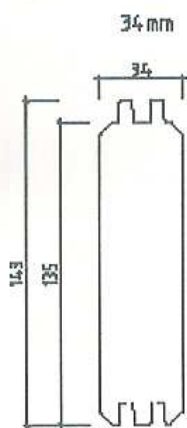

pinewoodhouse

Solvænget 27-29, 4771 Kalvehave tlf 55385570
Lager: Rønnedevej 39, 4733 Tappernøje
WWW.pinewoodhouse.dk
Mail pinewood2mail.tele.dk

Dobbelt Carport Pinewood II A med redskabsrum. 32,5+5,2+5,2m²

Model: Garage II A

Wall	44/70
Area (m ²)	5,2+5,2+32,5

Bjælkeprofil- FCS certificered tømmer- et kvalitetsprodukt til lavpris