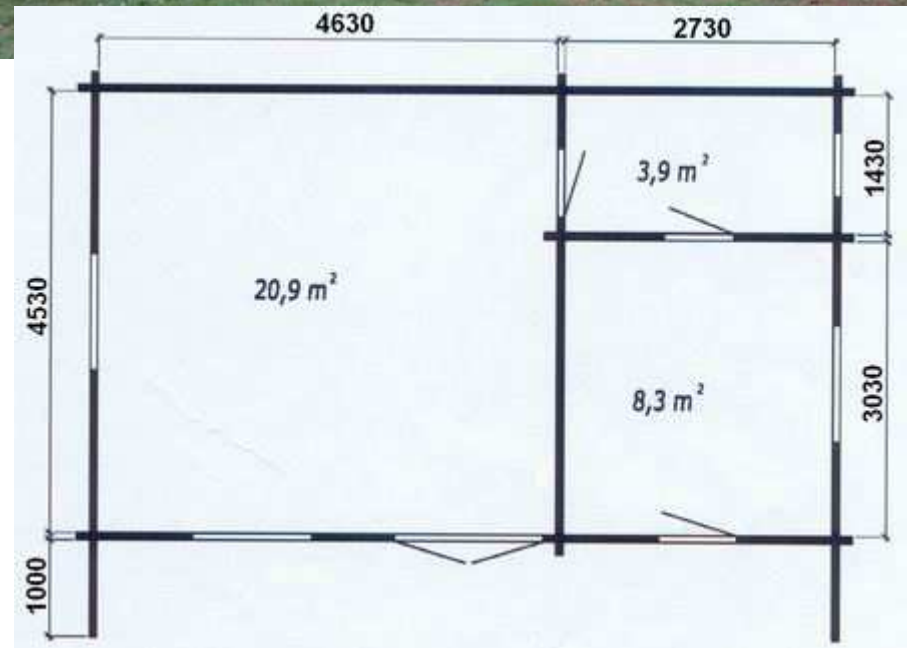

Bjælkehytte - Kontor - Kolonihavehus Model Office 33 m²

Pinewoodhouse efitf.

Solvænget 27-29, 4771 Kalvehave tlf 55385570
www.pinewoodhouse.dk
Mail pinewood@mail.tele.dk

*Bjælkehytte 33 m², 1 m udhæng
Udført i langsomtvoksende nåletræ
45/50 eller 70 mm bjælker
4 vinduer og 1 dobbeltdør, 3 indiv. Døre
1 udvendig dør.*

*Alle med termoruder
28 mm gulv og 20 mm. Tag
1 lag tagpap som tagbelægning medfølger
Plads til isolering i gulv og tag
Tilbehør der kan medleveres se prislister*

Priser er excl. moms ab lager men incl. transport

*Tilbehør.
Se prislister under Office 33*

Bjælkeprofil- FCS certificered tømmer- et kvalitetsprodukt til lavpris