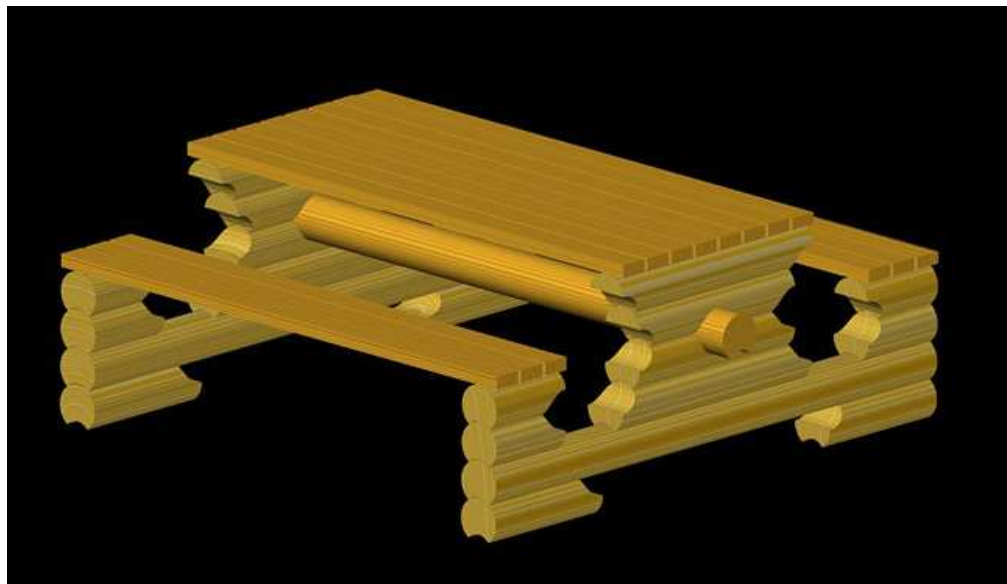

Bord/bænksæt i massive rundbjælker

**Pinewoodhouse
eftf.**

Solvænget 27-29, 4771 Kalvehave tlf 55385570
Lager: Rønnedevej 39, 4733 Tappernøje
www.pinewoodhouse.dk
Mail: pinewood@mail.tele.dk

*Bord/bænksæt udført i massive 140 mm rundbjælker
Mål 2100x2200x900 mm i langsomtvoksende pine
140 mm rundbjælker
Leveres som samlesæt, skruer og bolte medfølger
Velegnet til parker, haver, gårdhaver, børnehaver, klubber m.m.
Vejrbestandig, men bør behandles efter anvisning.*