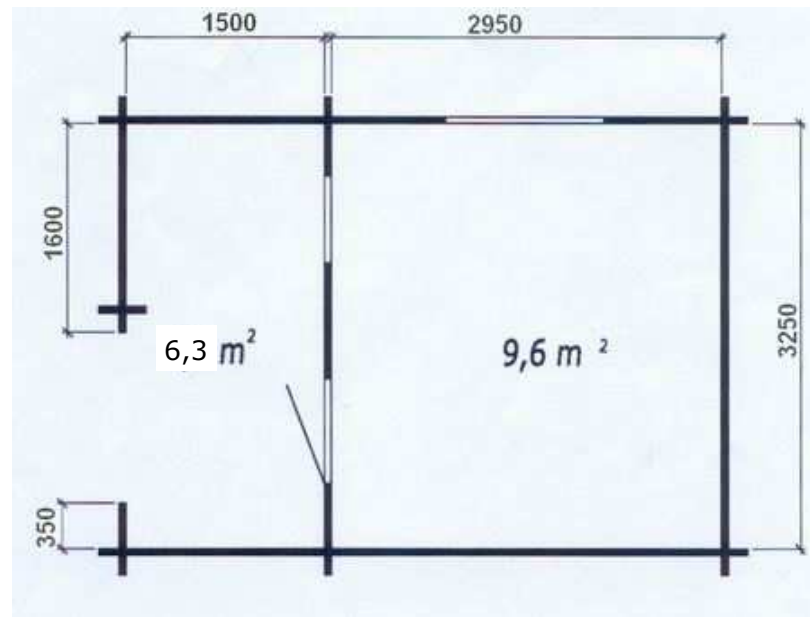

Pinewoodhouse eftf.

Solvænget 27-29, 4771 Kalvehave tlf 55385570
www.pinewoodhouse.dk
Mail pinewood@mail.tele.dk

Byggesæt 9,9 m² + 6,6 m² terrasse
Udført i 45 eller 70 mm langsomt voksende rød eller whitepine.
Dobbeltdør med sprosser, 2 vinduer, alt i termoglas.
28. mm gulv og 19 mm tag

Priser er excl. moms ab lager men incl. transport til brofaste øer. Ved afhentning ab lager rabat 5%
Leveres som byggesæt, men håndværkere kan anvises.

Bjælkehytte - Model Kærntern 9,9 m² + terrasse 6,3 m²