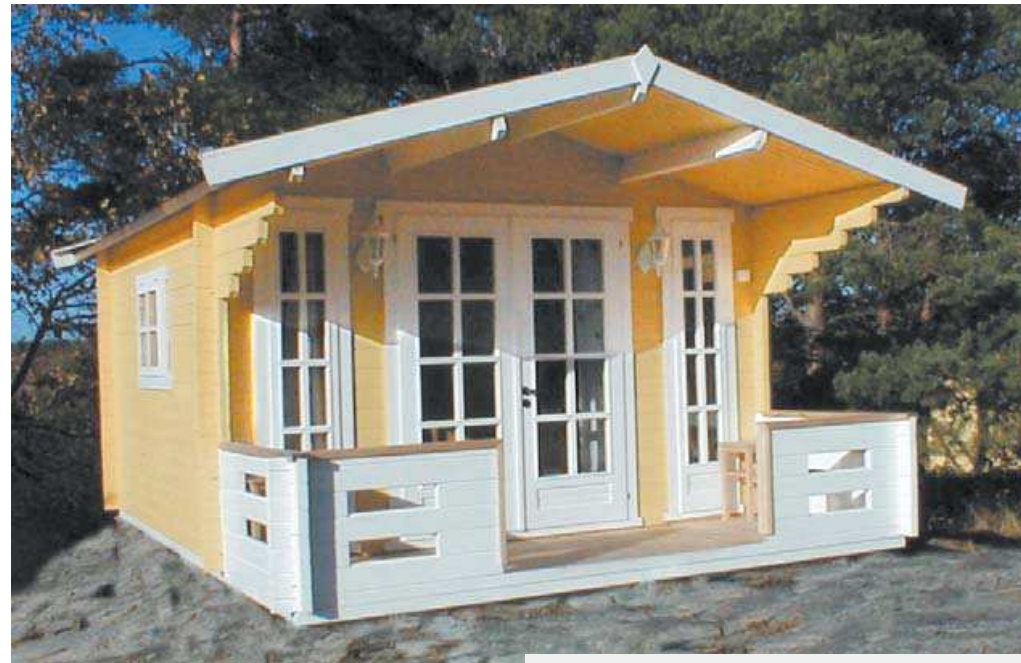

Særtilbud - 22,2 m² + terrasse 7 m²

Solvænget 27-29, 4771 Kalvehave tlf 55385570
www.pinewoodhouse.dk
Mail pinewood@mail.tele.dk

25 m² udvendig, 22,2 m² indvendig + terrasse 7,5 m

Udført langsomt voksende nåletræ

45 mm bjælker

Termoruder i vinduer og dør med sproser

28 mm gulv, også på terrasse

19 mm tag

Pris incl. moms kr. 49.900,-

Pris nu incl. moms kr. 35.000,-

Spar kr. 14.500,-

Afhentning ab lager - kr. 1500,-

Tilbehør se prislister under Oslo 5

Billede af en tilsvarende model

Månedens tilbud

Et tilbud i topklasse

Alle priser excl. Moms Men incl. levering til brofaste øer.

Et tilbud i Topklasse

Et kvalitetsprodukt til lavpris fra Pinewoodhouse eftf.