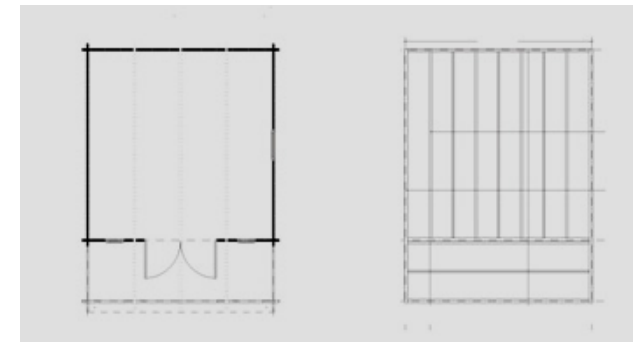

Særtilbud - 22,2 m² + terrasse 7 m²

Solvænget 27-29, 4771 Kalvehave tlf 55385570
www.pinewoodhouse.dk
Mail pinewood@mail.tele.dk

25 m² udvendig, 22,2 m² indvendig + terrasse 7,5 m

Udført langsomt voksende nåletræ

45 mm bjælker

Termoruder i vinduer og dør med sproser

28 mm gulv, også på terrasse

19 mm tag

Pris incl. moms kr. 49.900,-

Pris nu incl. moms kr. 35.000,-

Spar kr. 14.500,-

Afhentning ab lager - kr. 1500,-

Tilbehør se prislister under Oslo 5

Billede af en tilsvarende model

Månedens tilbud

Et tilbud i topklasse

Alle priser excl. Moms Men incl. levering til brofaste øer.

Et tilbud i Topklasse

Et kvalitetsprodukt til lavpris fra Pinewoodhouse eftf.