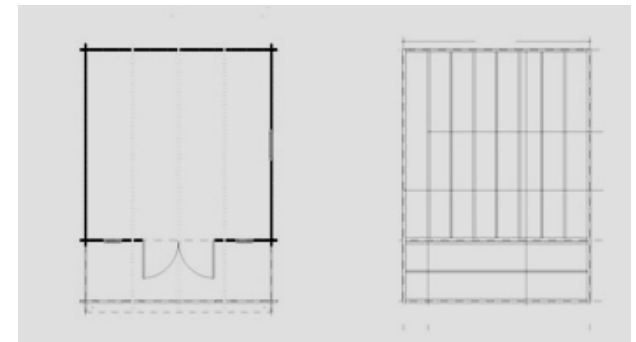

Et kvalitetsprodukt til lavpris fra Pinewoodhouse eftf.