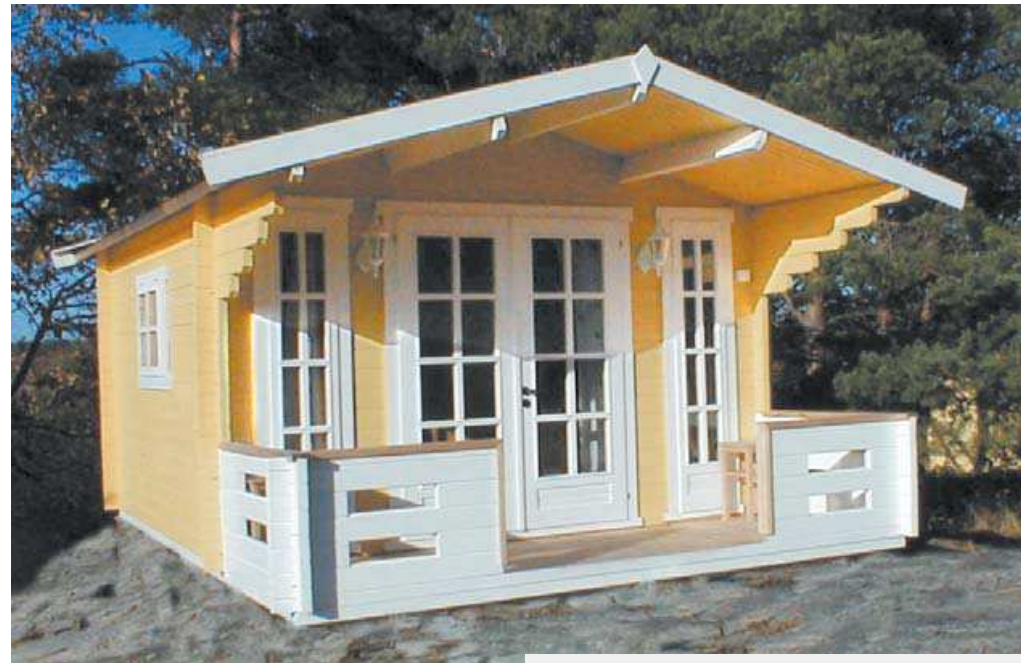

Et kvalitetsprodukt til lavpris fra Pinewoodhouse eftf.