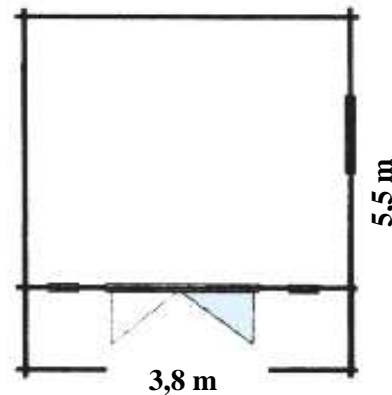

Et kvalitetsprodukt til lavpris fra Pinewoodhouse eftf.