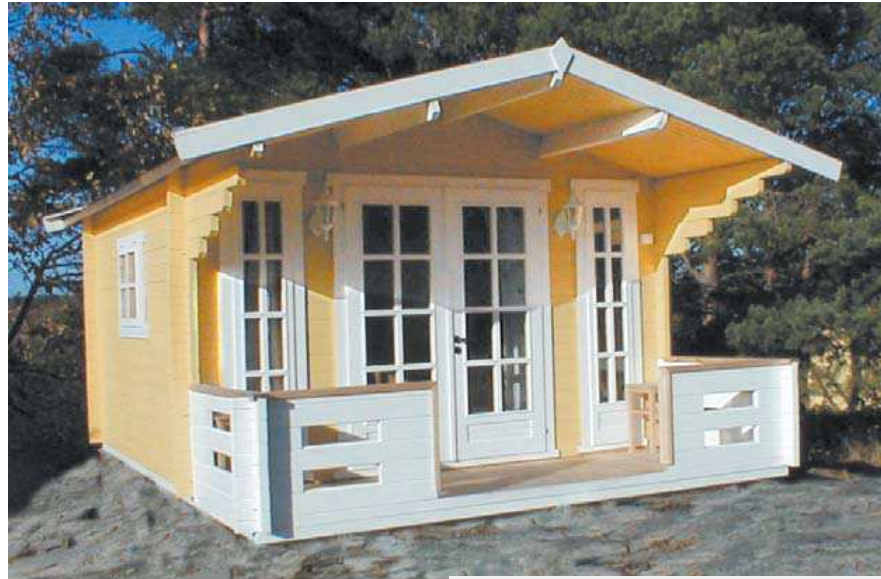

Pinewoodhouse efitf.

Solvænget 27-29, 4771 Kalvehave tlf 55385570
www.pinewoodhouse.dk
Mail pinewood@mail.tele.dk

*Bjælkehytte 20 m² + evt. 6 m² terasse + ocerdækket.
Byggesæt*

Pris incl. Moms **Kr. 43.750,-**
Særligt tilbud incl. Moms **kr. 32.625,-**
Spar incl. Moms **kr. 11.125,-**

*Udført i 45 mm bjælker, langsomt voksende nåletræ (pint)
Rigtige termoruder i vinduer og dør, med sprøder
28 mm gulv, 20 mm tag*

*Tilbehør kan medleveres
Se prisliste under Oslo 3*

*Pris er ab lager, men leveres franco til brofaste øer. Ved af-
hentning ab lager rabat 5 %*

*Levering som byggesæt, men håndværkere til opførelse
Kan anvises*

Et kvalitetsprodukt til Lavpris

Bjælkehytte, 20 m² + evt. 6 m² terasse ***Særligt tilbud model euro 45/16***

EURO45/16	
Vægtykkelse	45 mm
Mål på hus.	500x450
Areal	19,62 m ²
Sidehøjde	1980 mm
Kiphøjde	2690 mm
Tagområde	32,64 m ²
Vinduer	2x1880x400 1x680x850
Døre	1x1880x1590
Baldakinbredde	1500 mm
Gulv	28 mm
Tag	19 mm
Skodder	ingen.