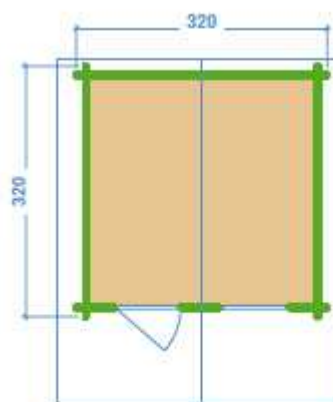

Et kvalitetsprodukt i de bedste materiale fra Pinewoodhouse eftf.