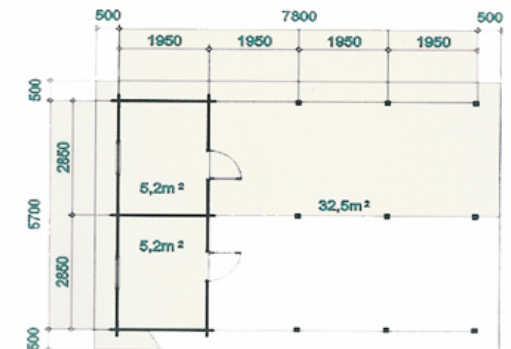

pinewoodhouse

Solvænget 27-29, 4771 Kalvehave tlf 55385570
Lager: Rønnedevej 39, 4733 Tappernøje
WWW.pinewoodhouse.dk
Mail pinewood2mail.tele.dk

**Carport II A med redskabsrum i alt 42,9 m²
udført i 44 eller 70mm bjælker
Udført i langsomvoksende fyr eller gran.
2 vinduer
2 døre**

Alle priser excl moms, ab lager

Dobbelt Carport Pinewood II A med redskabsrum. 32,5+5,2+5,2m²

Model: Carport II A

Wall	44/70
Area (m ²)	5,2+5,2+32,5

Bjælkeprofil- FCS certificered tommer- et kvalitetsprodukt til lavpris