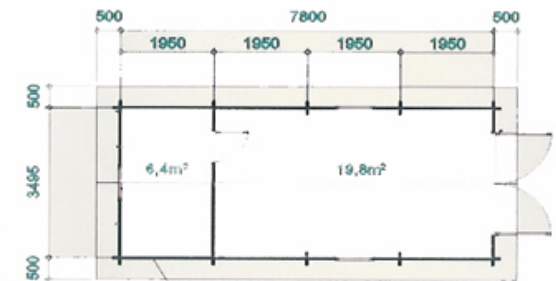

1 dør + port

Pris i 44 mm vægge 26.500,00

Pris i 70 mm vægge 33.865,00

Tilbehør

Tagbelægning Shingels 7.920,00

Eller Tagpap Icopal eller lign 5.200,00

Fittings (søm, skruer, beslag) 900,00

Sokkelsten 1.400,00

Grundingsolie/grøn kobber 1.050,00

Garage Pinewood 1 A med redskabsrum. 19,8 + 6,4 m²

Model: Garage 1 A

Garages&Carports

Wall	44/70
Area (m ²)	6,4 + 19,8

Bjælkeprofil- FCS certificered tømmer- et kvalitetsprodukt til lavpris