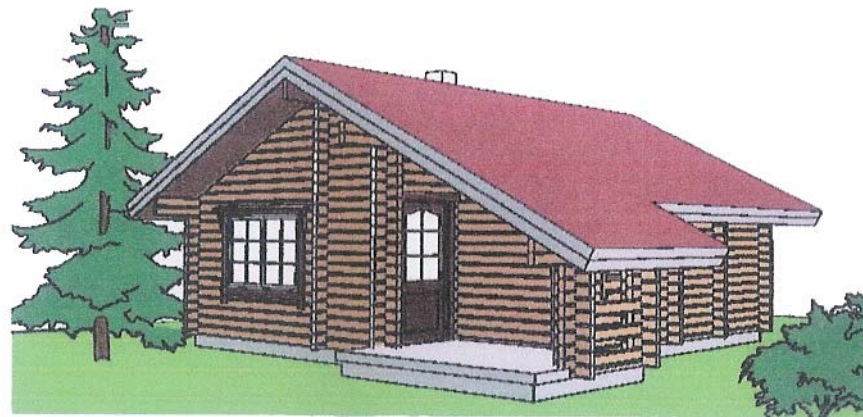

Special tilbud. Fritids eller kolonihavehus 40 m² +7,2 m² terasse model Fejø.

Pinewood House
Solvænget 27-29
4771 Kalvehave

Tlf 55385570
Fax 55385579
Www.pinewoodhouse.dk
Pinewood@mail.tele.dk

*Byggesæt 40 m² + 7,2 m² i 70mm
bjælker.
Dobbelt tag med 150 mm isolering.
Dobbelt guldv med 100 mm isolering
Profilbrædde i lofterr.
Fyrretræsgulv.
Tagbelægning tagpap eller shingels.*

Pris i alt 155.000,00 kr.

*Priserne er excl. Moms men inkl.
Levering*

*Kan opbevares på lager indtil brug
efter købers ønske*

Særligt tilbud
Special model 50 m²
Komplet byggesæt

*Udført i 70 mm bjælker, langsomtvok-
sende Fyr(redpine).
rigtige termoruder i vinduer og dør
med sprodsler.
Alle nødvendige monteringsmaterialer*

*Priser er incl. Levering til hele landet
Incl. Brofaste øer.*

*Levering som komplet byggesæt, incl.
Alle materialer til opførelse af huset,
men håndværkere til opførelse kan anvendes.
Alle medlem af BYG garantiord-
ning.*

Mellemsalg forbeholdt

Spar 25000,00 +moms

Byggesættet egner sig til opførelse af selvbygger, der medfølger gode tegninger og anvisninger

*Ved anvisning af entreprenør til hel eller delvis opførelse af-
gives tilbud i hvert enkelt tilfælde.*